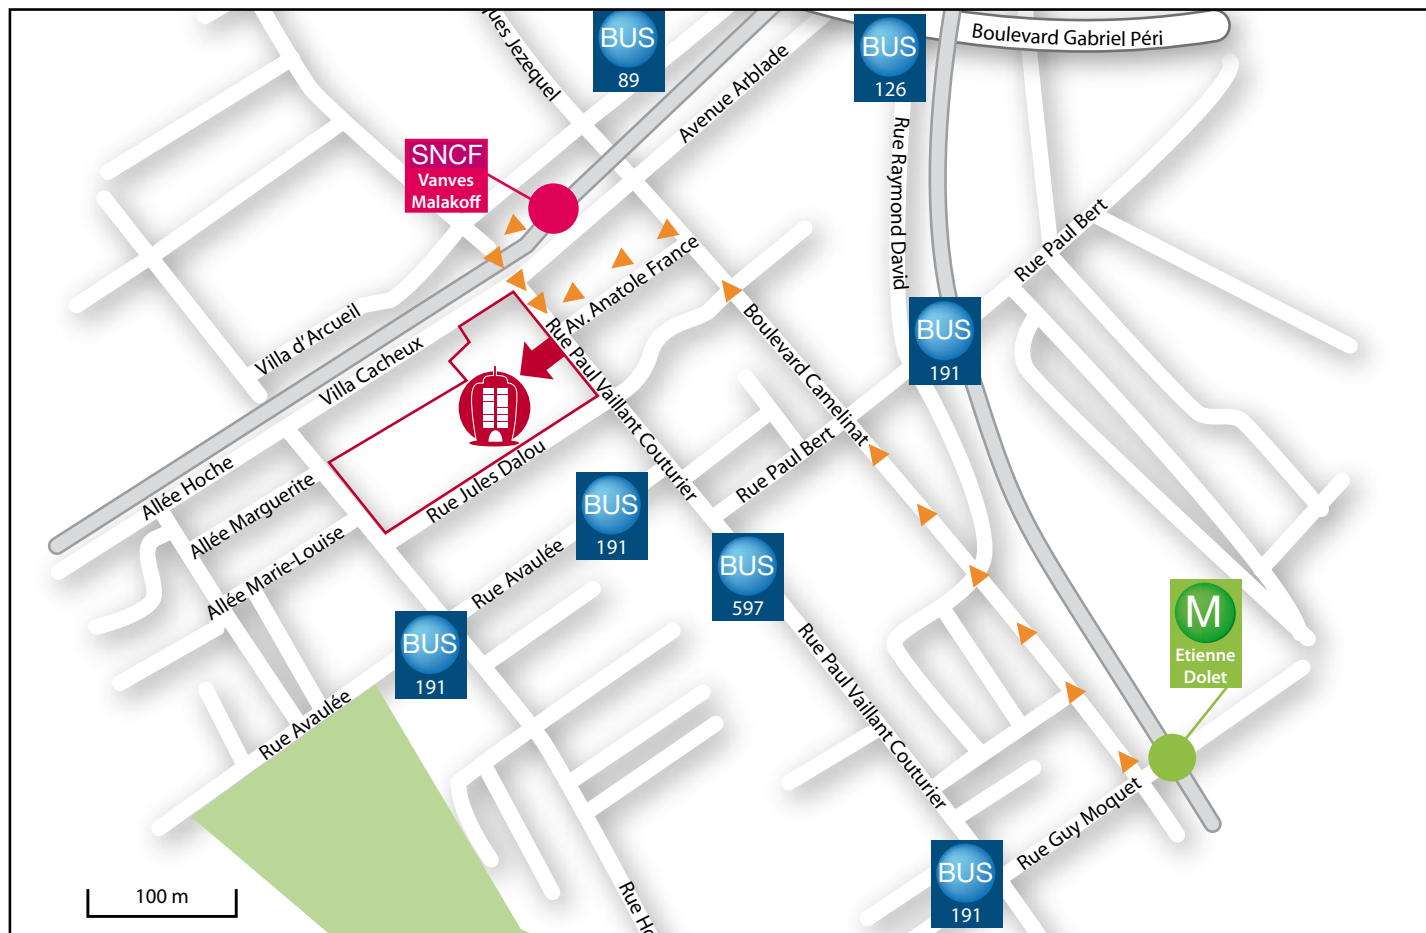

Plan d'accès | Site de MALAKOFF

Siège administratif du Groupe

141 rue Paul Vaillant-Couturier | 92240 Malakoff

Téléphone de l'accueil : 01 46 84 36 52

► Trajet le plus court à pied

Moyens d'accès

En train

Gare SNCF de Vanves Malakoff

Ligne Transilien N
Montparnasse-Dreux
Montparnasse-Mantes-la-Jolie
Montparnasse-Rambouillet

En métro

Station Étienne Dolet

Ligne 13 (Saint-Denis/Gabriel Péri -
Chatillon-Montrouge)

En bus

Lignes 89, 126, 191 et 597

En voiture

Depuis le périphérique, sortie Porte
Chatillon/Montrouge
Prendre l'avenue Pierre Brossolette
puis le boulevard Gabriel Péri
Prendre la rue Paul Bert et tourner à droite
rue Paul Vaillant Couturier.

Parkings sur place

Coordonnées **GPST**

Lat : 48.817436 x Lon : 2.291497